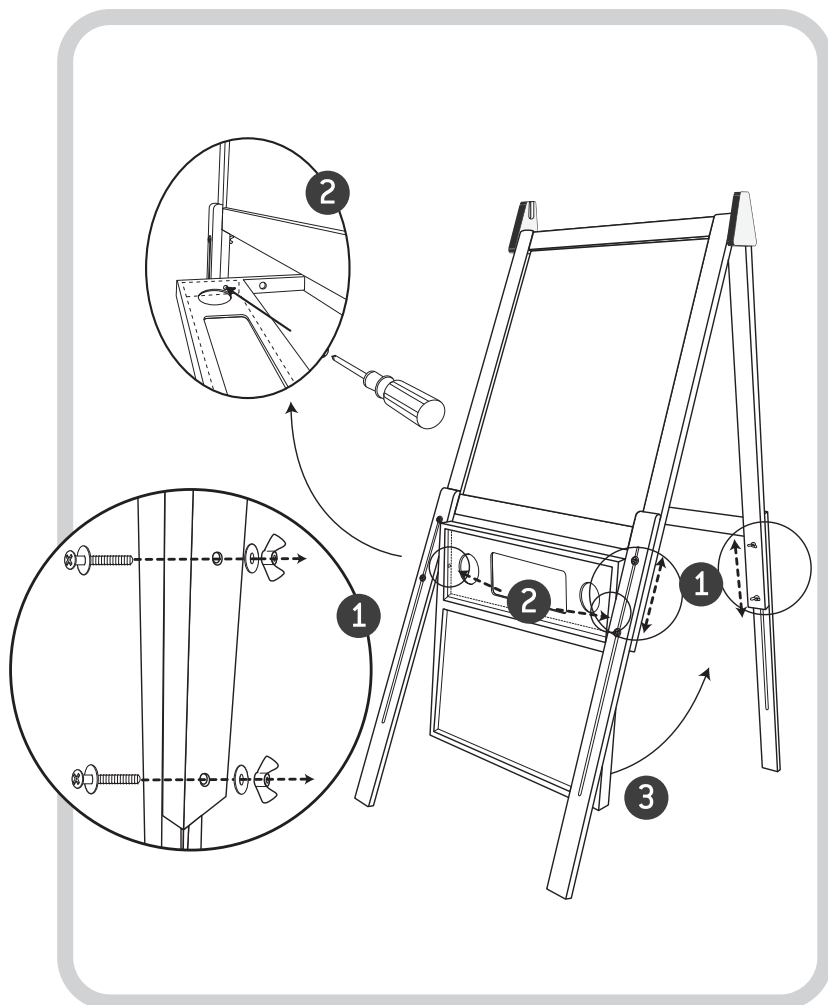

Tableau Réglable Splash Splash Adjustable Easel

Splash Tafel mit verstellbare Füße • Pizarra con Pies Regulables Splash

F **⚠ATTENTION !** Ne convient pas aux enfants de moins de 3 ans. Petites pièces. Danger d'étouffement. Montage de l'article à effectuer par un adulte. Retirer tous les emballages avant de donner le jouet à votre enfant. Les détails et coloris du contenu peuvent varier. Informations à conserver.