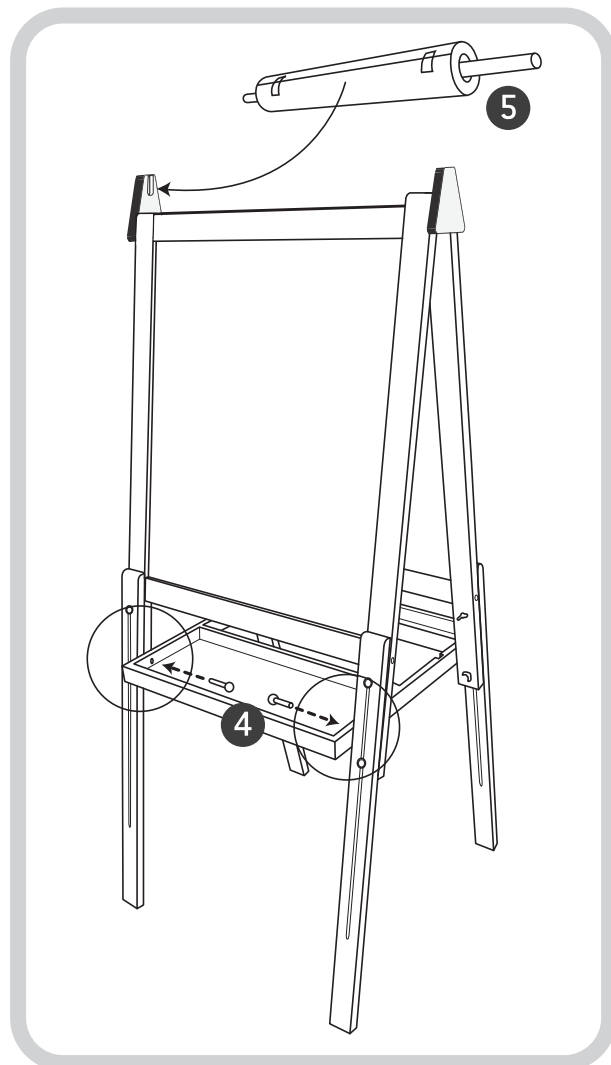

Tableau Réglable Splash Splash Adjustable Easel

Splash Tafel mit verstellbare Füße • Pizarra con Pies Regulables Splash

F **⚠ATTENTION !** Ne convient pas aux enfants de moins de 3 ans. Petites pièces. Danger d'étouffement. Montage de l'article à effectuer par un adulte. Retirer tous les emballages avant de donner le jouet à votre enfant. Les détails et coloris du contenu peuvent varier. Informations à conserver.